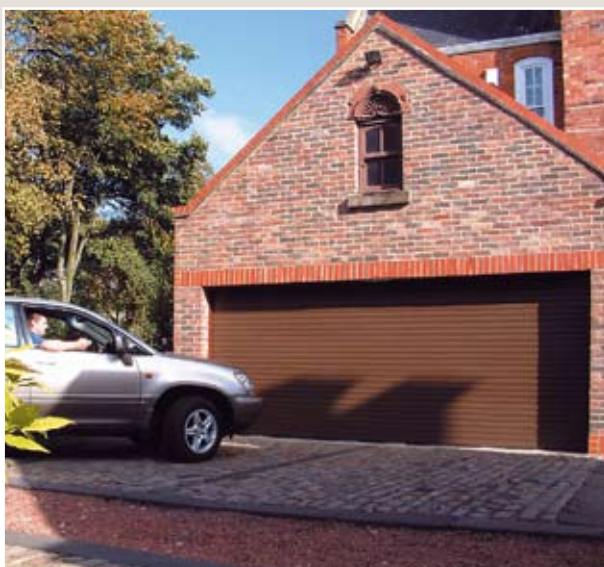

Szaktanácsadás, tervezés, értékesítés és szerelés. Mindent egy kézben.